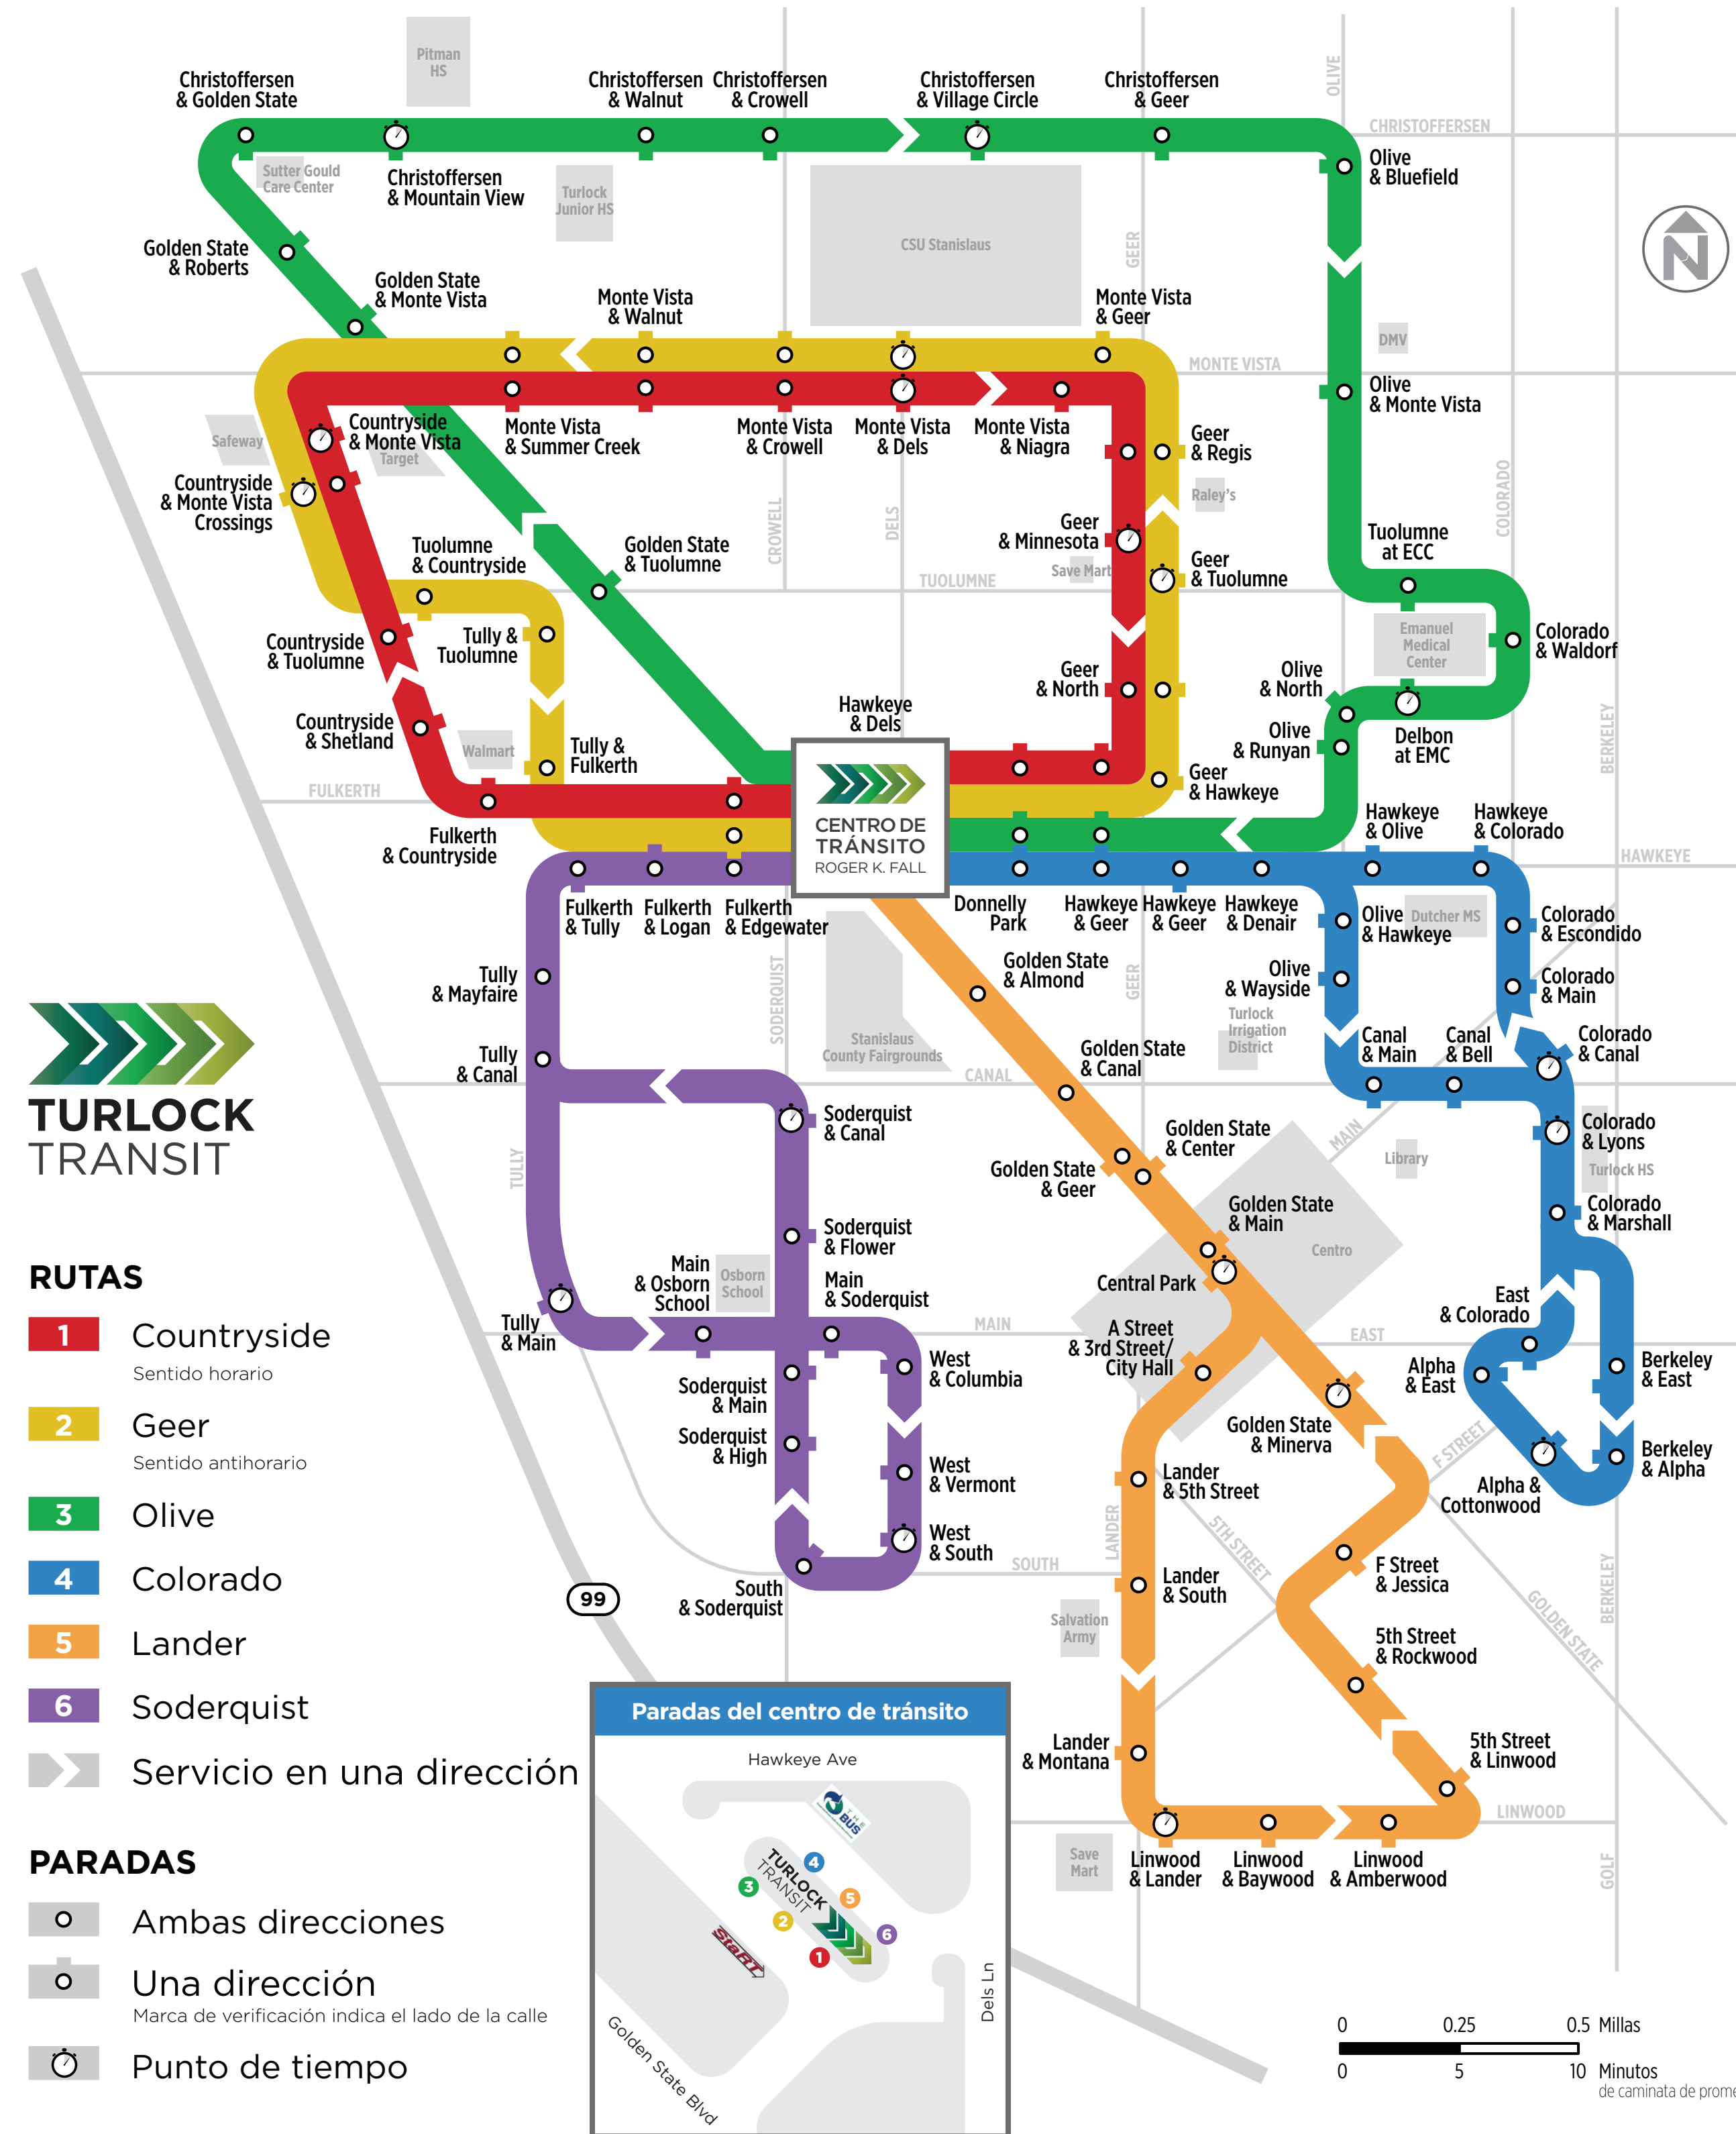

Mapa del sistema

Tarifas

	Solo un viaje	Pase de día	Pase de 31 días
Regular	$1.50	$3.50	$50.00
Con descuento			
» Mayores de 65 años			
» Personas con discapacidades	75¢	$1.75	$25.00
» Titulares de tarjetas de Medicare		Esté preparado mostrar la prueba de la elegibilidad para una tarifa con descuento	
» Veteranos militares			
Estudiantes (K-12)			
» Con identificación de estudiante válida	$1.50	$3.50	$40.00
Niños de 0 a 5 años			
» Límite de dos por adulto	Gratuito		
Transbordos			
» Válidos para 60 minutos	Gratuito	Pídele al conductor un transbordo cuando sube al primer bus	

*El pase de 31 días es válido por 31 días desde el primer día de uso. No importa la fecha del mes.

¿Dónde puedo comprar pases?

CENTRO DE TRÁNSITO DE ROGER K. FALL
Se puede comprar todos los pases, incluido pases de valor almacenado de $5 y $10, en el Centro de tránsito de Roger K. Fall **solo con el efectivo**. Servido por todas las rutas.

AYUNTAMIENTO DE TURLOCK
Se puede comprar todos los pases, incluido pases de valor almacenado de $5 y $10, en el Ayuntamiento de Turlock, División de Finanzas **solo con el efectivo**. Servido por 5 Lander.

EN EL BUS
Se puede comprar los pases de día y pases de un viaje (regulares y descontados) en el bus usando la caja de cobro **con el efectivo, o un pase de valor almacenado**.

¿Cómo uso la caja de cobro?

↓	↔	💰
Quando se debe insertar	Quando se debe pasar	¿Cómo funciona el efectivo?

- » El **primer uso** de los pases de día y los pases de 31 días
- » Pases de valor almacenado
- » Tarjetas de cambio
- » Transbordos
- » Los pases de un viaje
- » Los pases de día y los pases de 31 días **después de su primer uso**
- » Aceptan todos tipos de monedas
- » Se acepta billetes de $1, $5, $10, y $20
- » Inserte billetes de uno en uno
- » Asegúrese de que las billetes no estén dobladas al insertar

La caja de cobro no podría aceptar los pases y las cartas de dambio dañados por arañazos, arrugas, calor, o humedad. **Los pases dañados no son reembolsables.**

Conecciones con otros sistemas

Conecte con los siguientes servicios en el Centro de tránsito de Roger K. Fall.

STANISLAUS REGIONAL TRANSIT
1-800-262-1516
srt.org

MERCED THE BUS
209-725-3813
mercedthebus.com